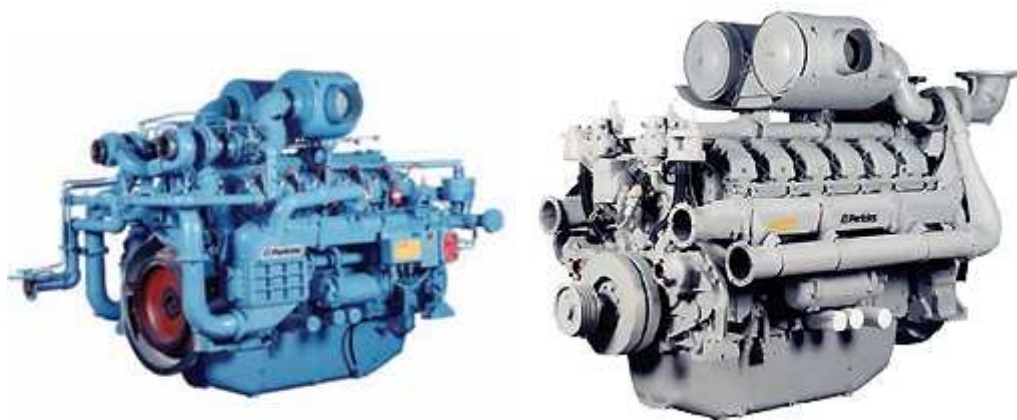

Описание

В России, как главной газодобывающей державе мира, объясним интерес к электростанциям, работающим на газе. Однако европейцы или японцы наш интерес в этом направлении не разделяют. Они полагают, что просто сжигать природный газ без крайней необходимости – это большая роскошь. Кроме того и нерентабельно.

Иное дело – использовать в качестве топлива сопутствующие газы химических производств или полученные путем переработки отходов биогазы. За этим будущее энергетики, но для нас это пока экзотика.

Производителей газопоршневых электро-станций в мире в этой связи совсем немного. Само производство осуществляется под конкретный проект, учитывающий множество индивидуальных параметров используемого газа и потребностей нагрузки, а потому достаточно дорогое.

Газопоршневые электростанции Welland Power относятся к системам средней и большой мощности (375-1250 кВА). Они предназначены для питания электроэнергией потребителей трехфазного переменного тока частотой 50 Гц. Электростанции оснащены 4-х тактными газопоршневыми двигателями Perkins 4000 Series с жидкостной системой охлаждения. Уникальное исполнение поршней и цилиндров, установленные отдельно управляемые форсунки позволяют этим двигателям достигать низкого потребления топлива и минимальных выбросов отработанных газов.