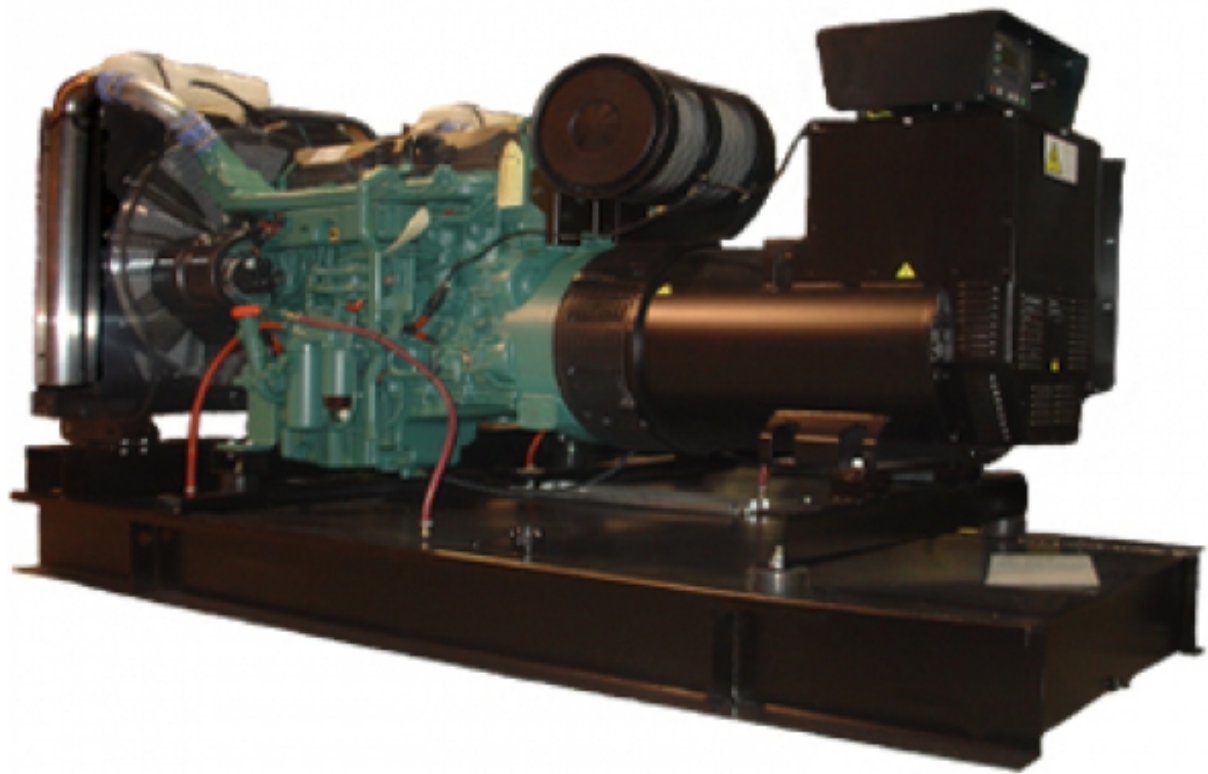

Единый адрес: vdn@nt-rt.ru

Веб-сайт: <http://welland.nt-rt.ru>

Дизель-генератор Welland Power WV275

Технические характеристики

Характеристики

Модель	WV275
Марка двигателя	Volvo Penta
Модель двигателя	TAD940GE
Описание двигателя	Дизельный, 6-и цилиндровый, рядный, водяного охлаждения.
Марка генератора	MeccAlte
Модель генератора	ECO38-2LN
Описание генератора	3-х фазный, одноопорный, с самовозбуждением и саморегуляцией, бесщеточный
Мощность основная, кВт	220
Мощность резервная, кВт	242
Мощность основная, кВА	275
Мощность резервная, кВА	302
Частота оборотов двигателя, об/мин	1500
Выходное напряжение, В	380-415
Стабильность выходного напряжения	± 1 %
Частота тока, Гц	50
Стабильность выходной частоты	± 1 %
Ёмкость бака, л	630
Расход топлива на 100% нагрузки, л/час	60.5
Расход топлива на 75% нагрузки, л/час	44.5
Расход топлива на 50% нагрузки, л/час	31
Габаритные размеры, ДхШхВ, мм	3130x1000x1695
Вес, кг	2645
Базовая комплектация	<ol style="list-style-type: none"> 1. Двигатель 2. Генератор 3. Рама с интегрированным антиконденсатным баком 4. Модуль управления Deerp Sea Electronics 3110 5. Глушитель 20 дБ 6. Сильфон 7. Аккумуляторные батареи 8. Комплект технической документации на английском и русском языках
Дополнительные опции	<ol style="list-style-type: none"> 1. Подогрев охлаждающей жидкости, масла, зарядка аккумулятора 2. Автоматический коммутатор нагрузки 3. Шумозащитный кожух 4. Всепогодный кожух 5. Дополнительная топливная ёмкость 6. Автоматическая подкачка топлива из дополнительного бака 7. Синхронизация на основе модуля управления Deerp Sea Electronics 7310 8. Дистанционное управление и мониторинг 9. Контейнерное размещение 10. Шасси