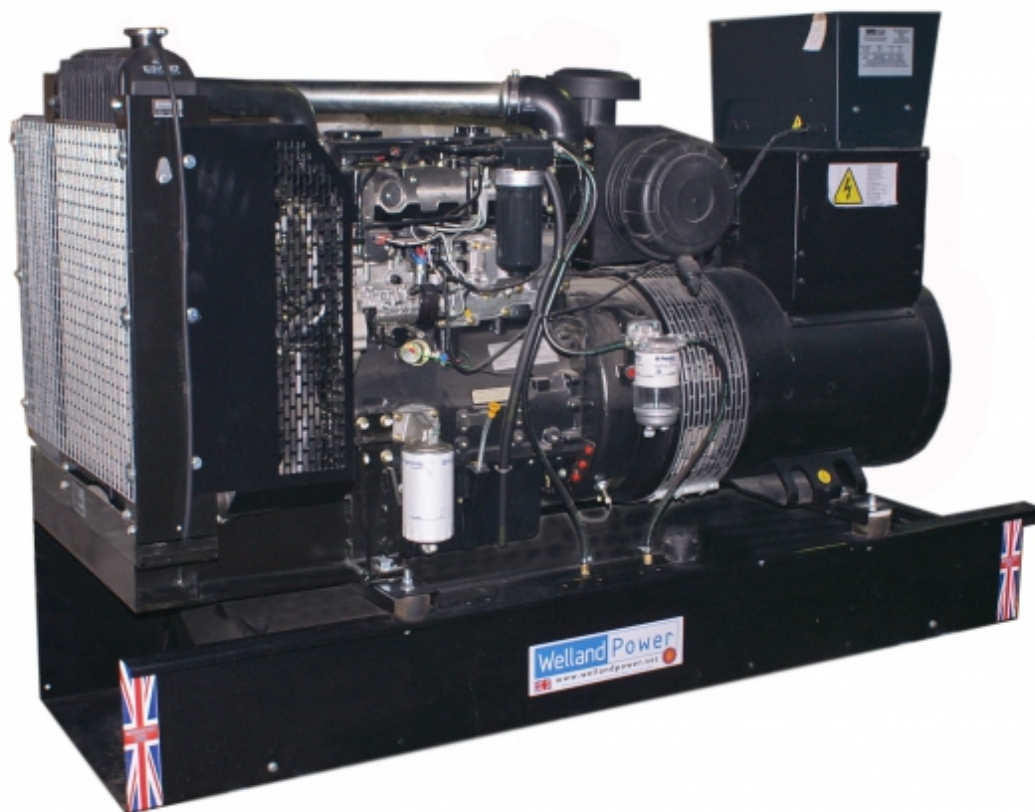

Единый адрес: ydn@nt-rt.ru

Веб-сайт: <http://welland.nt-rt.ru>

Дизель-генератор Welland Power WP100C

Технические характеристики

Характеристики

Модель	WP100C
Марка двигателя	Perkins
Модель двигателя	1104C-44TAG2
Описание двигателя	Дизельный, 4-х цилиндровый, рядный, водяного охлаждения
Марка генератора	MeccAlte
Модель генератора	ЕСР34-2S/4
Описание генератора	3-х фазный, одноопорный, с самовозбуждением и саморегуляцией, бесщеточный
Мощность основная, кВт	80,0
Мощность резервная, кВт	88,0
Мощность основная, кВА	100,0
Мощность резервная, кВА	110,0
Частота оборотов двигателя, об/мин	1500
Выходное напряжение, В	380-415
Стабильность выходного напряжения	± 1 %
Частота тока, Гц	50
Стабильность выходной частоты	± 1 %
Ёмкость бака, л	190
Расход топлива на 100% нагрузки, л/час	22,6
Расход топлива на 75% нагрузки, л/час	17,1
Расход топлива на 50% нагрузки, л/час	11,2
Габаритные размеры, ДхШхВ, мм	2100х690х1450
Вес, кг	1077
Базовая комплектация	<ol style="list-style-type: none"> 1. Двигатель 2. Генератор 3. Рама с интегрированным антиконденсатным баком 4. Модуль управления Deer Sea Electronics 3110 5. Глушитель 20 дБ 6. Сильфон 7. Аккумуляторные батареи 8. Комплект технической документации на английском и русском языках
Дополнительные опции	<ol style="list-style-type: none"> 1. Подогрев охлаждающей жидкости, масла, зарядка аккумулятора 2. Автоматический коммутатор нагрузки 3. Шумозащитный кожух 4. Всепогодный кожух 5. Дополнительная топливная ёмкость 6. Автоматическая подкачка топлива из дополнительного бака 7. Синхронизация на основе модуля управления Deer Sea Electronics 7310 8. Дистанционное управление и мониторинг 9. Контейнерное размещение 10. Шасси